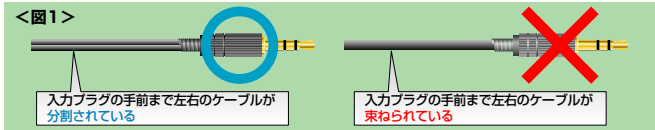

REX-KEB01C2

REX-KEB01C2には、オヤイデ製SENNHEIZER HD25-1 II専用ケーブルを添付しています。SENNHEIZER HD25-1 IIの標準ケーブルを付属の専用ケーブルに交換することで、改造することなくバランス接続することが可能です。

愛用のヘッドホン・イヤホンをバランスタイプに改造 2.5φマイクロモノラルプラグが付属

REX-KEB01
REX-KEB01F

REX-KEB01とREX-KEB01Fには、使用しているヘッドホンやイヤホンをバランスタイプに改造することができる2.5φのマイクロプラグと改造マニュアルを添付。

好きなヘッドホン・イヤホンをバランスタイプに変更することが可能です。<図1>
※通常のヘッドホン・イヤホン (3.5φミニプラグ) では接続することができません。必ず2.5φプラグを使用し交換する必要があります。
※改造にはニッパー・はんだ・はんだごて等が必要です。
※ケーブル改造に対する保証はありません。ケーブル改造については、それぞれ自己責任でおこなってください。

型番	REX-KEB01C/CR	REX-KEB01C2	REX-KEB01	REX-KEB01F
名称	バランス駆動型ポータブルヘッドホンアンプ			
入力端子	アナログ入力 (3.5φステレオミニジャック) 0.85Vrms (ノックリップ最大出力時) (*アナログ入力最大値はiPod touch接続時のノックリップ最大値です。また、その場合にイヤホン出力が2.366Vrms (ノックリップ最大出力) となります。)			
出力端子	イヤホン出力 (2.5φマイクロジャック モノラル×2)			
スイッチ	2.366Vrms (ノックリップ最大出力/充電式ニッケル水素電池使用時) 電源ON-OFFスライドスイッチ			
対応ヘッドホン	バランスタイプイヤホンまたはヘッドホン (6Ω~32Ω) ※L/Rそれぞれ2.5φマイクロプラグが必要です。			
対応オーディオ機器	ヘッドホン出力 (ステレオミニ) 端子をもったポータブルオーディオ機器			
電源	単4電池×3本 (別売) 入力電圧範囲 3.3V~5.0V			
連続再生時間	約50時間 (*パナソニック エボルタ充電式 HHR-4MWS 3本使用、iPod touchボリューム位置3/4 (75%)、SHURE SRH1840使用時。使用する電池の種類、ヘッドホン/イヤホン、プレイヤーの音量により再生時間は異なります。)			
製品内容	本体、ユーザーズマニュアル、シリコンケース (グレー)			
	オヤイデ製SHURE SEシリーズ専用ケーブル (C:シルバー、CR:レッド)	オヤイデ製入力用ステレオミニ⇔ステレオミニケーブル オヤイデ製SENNHEIZER HD25-1 II専用ケーブル	入力用ステレオミニ⇔ステレオミニケーブル (6cm) 2.5φマイクロプラグ (モノラル×2)	
外形寸法・重量	68mm (W) × 114mm (L) × 18mm (H) ・約210g (本体のみ)			
JANコード	C:4949090920934, CR:4949090921146	4949090920903	4949090920897	4949090920880
標準価格 (税別)	¥24,000-	¥24,000-	¥19,000-	¥18,000-